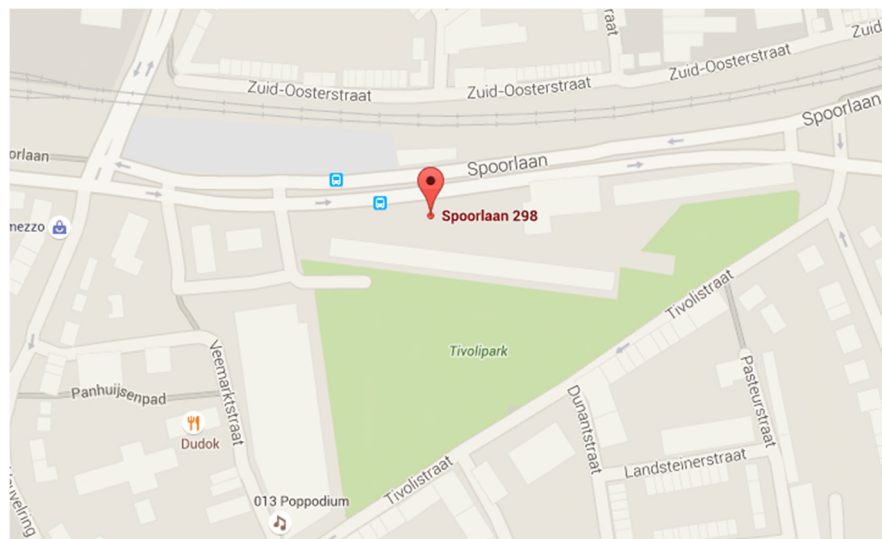

Routebeschrijving openbaar en eigen vervoer naar:

ACHMEA TILBURG

Spoorlaan 298

5017 JZ Tilburg

Telefoon: (06) 19 26 51 25

Bent u als externe bezoeker aangemeld en komt u met de auto?

Parkeer dan in de gemeentelijke parkeergarage 013-Tivoli, tussen de Rabobank en het Interpoliskantoor.

Klik [hier](#) voor de locatie en routeplanner via Google maps

Klik op de afbeelding voor weergave van de locatie in Google Maps

Routebeschrijving openbaar vervoer

Het Centraal Station en bushalte liggen aan de Spoorlaan op ± 10 minuten loopafstand van het Achmeakantoor. Vanaf het Centraal Station kunt u ook met de bus naar het Interpoliskantoor, de bushalte bevindt zich direct voor het kantoor.

Voor actuele vertrek- en aankomsttijden raadpleeg www.9292.nl

Routebeschrijving eigen vervoer

Vanuit richting Den Bosch

- Op A58 bij afslag 10 (Tilburg/ Hilvarenbeek) rechts af richting centrum (Ringbaan Oost).
- Na ongeveer 1 km, voor het spoorwegviaduct, links af richting centrum / Centraal Station (Spoorlaan).
- Na ongeveer 700 meter bevindt zich links het Interpoliskantoor.

Vanuit richting Waalwijk

- A261 richting Tilburg. Bij binnenkomst Tilburg rechtdoor, viaduct over.
- Bij de rotonde rechtdoor, 2e afslag (Ringbaan West) volgen.
- Na ongeveer 1 km, ter hoogte van woontoren Westpoint, links af (Hart van Brabantlaan).
- Weg volgen, gaat over in Spoorlaan. Na ongeveer 2 km bevindt zich rechts het Interpoliskantoor.